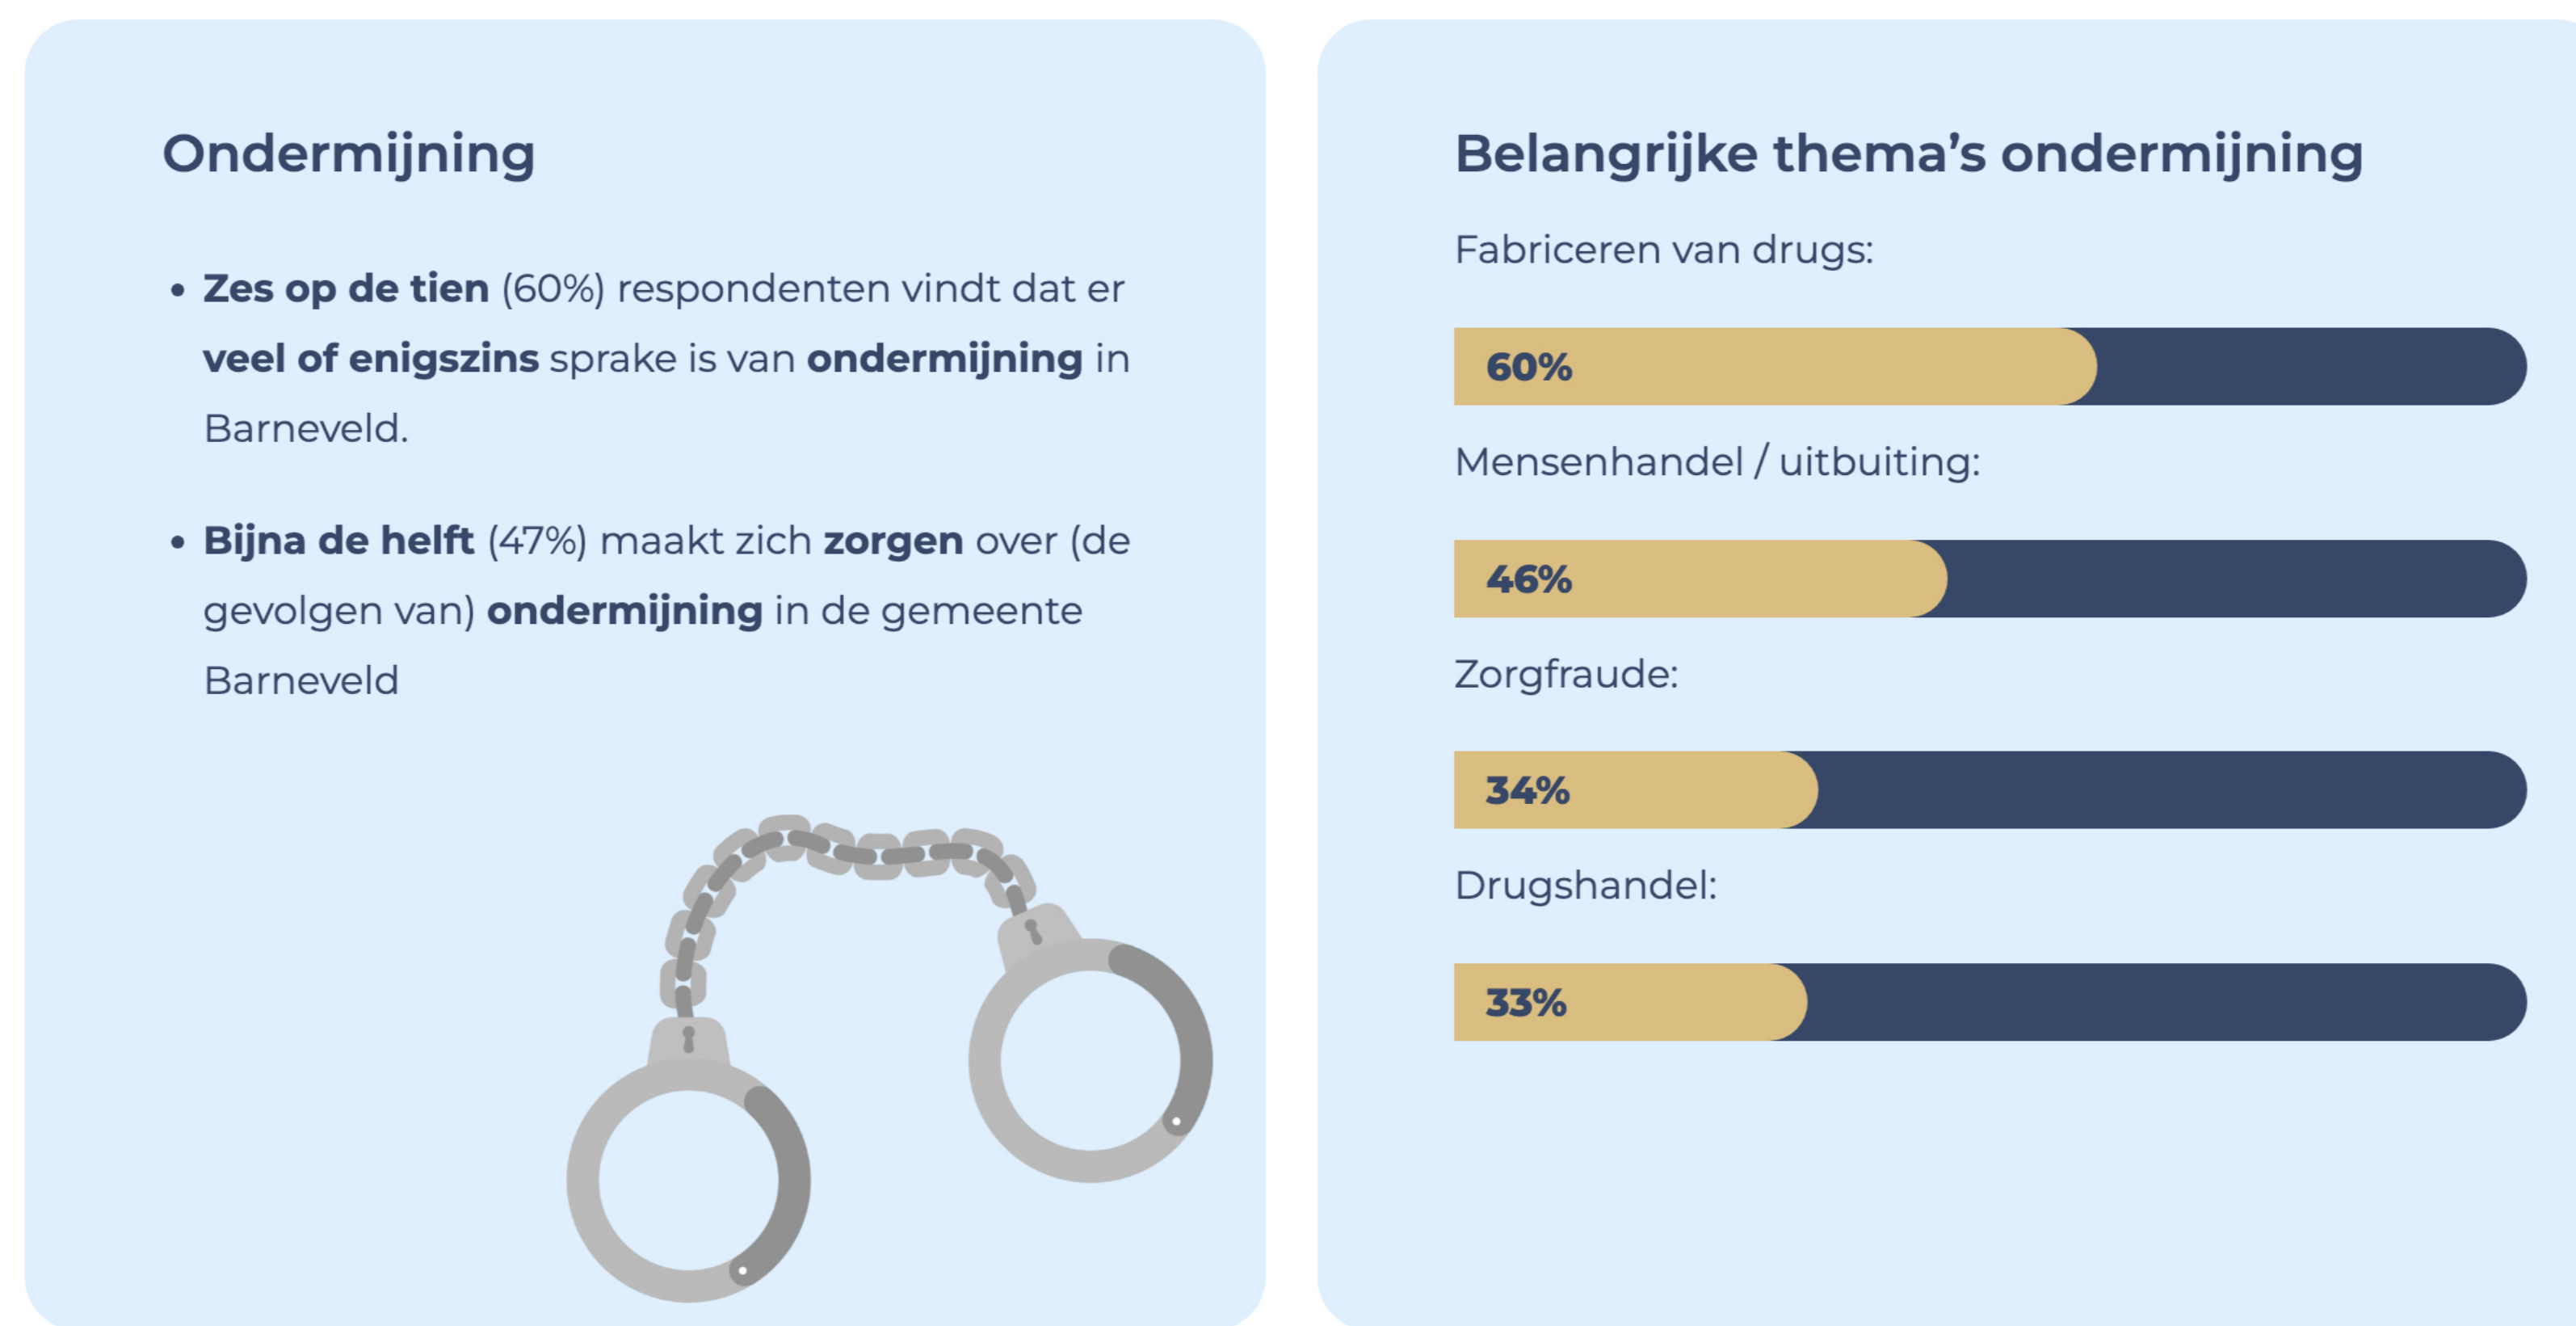

Ondermijnende criminaliteit