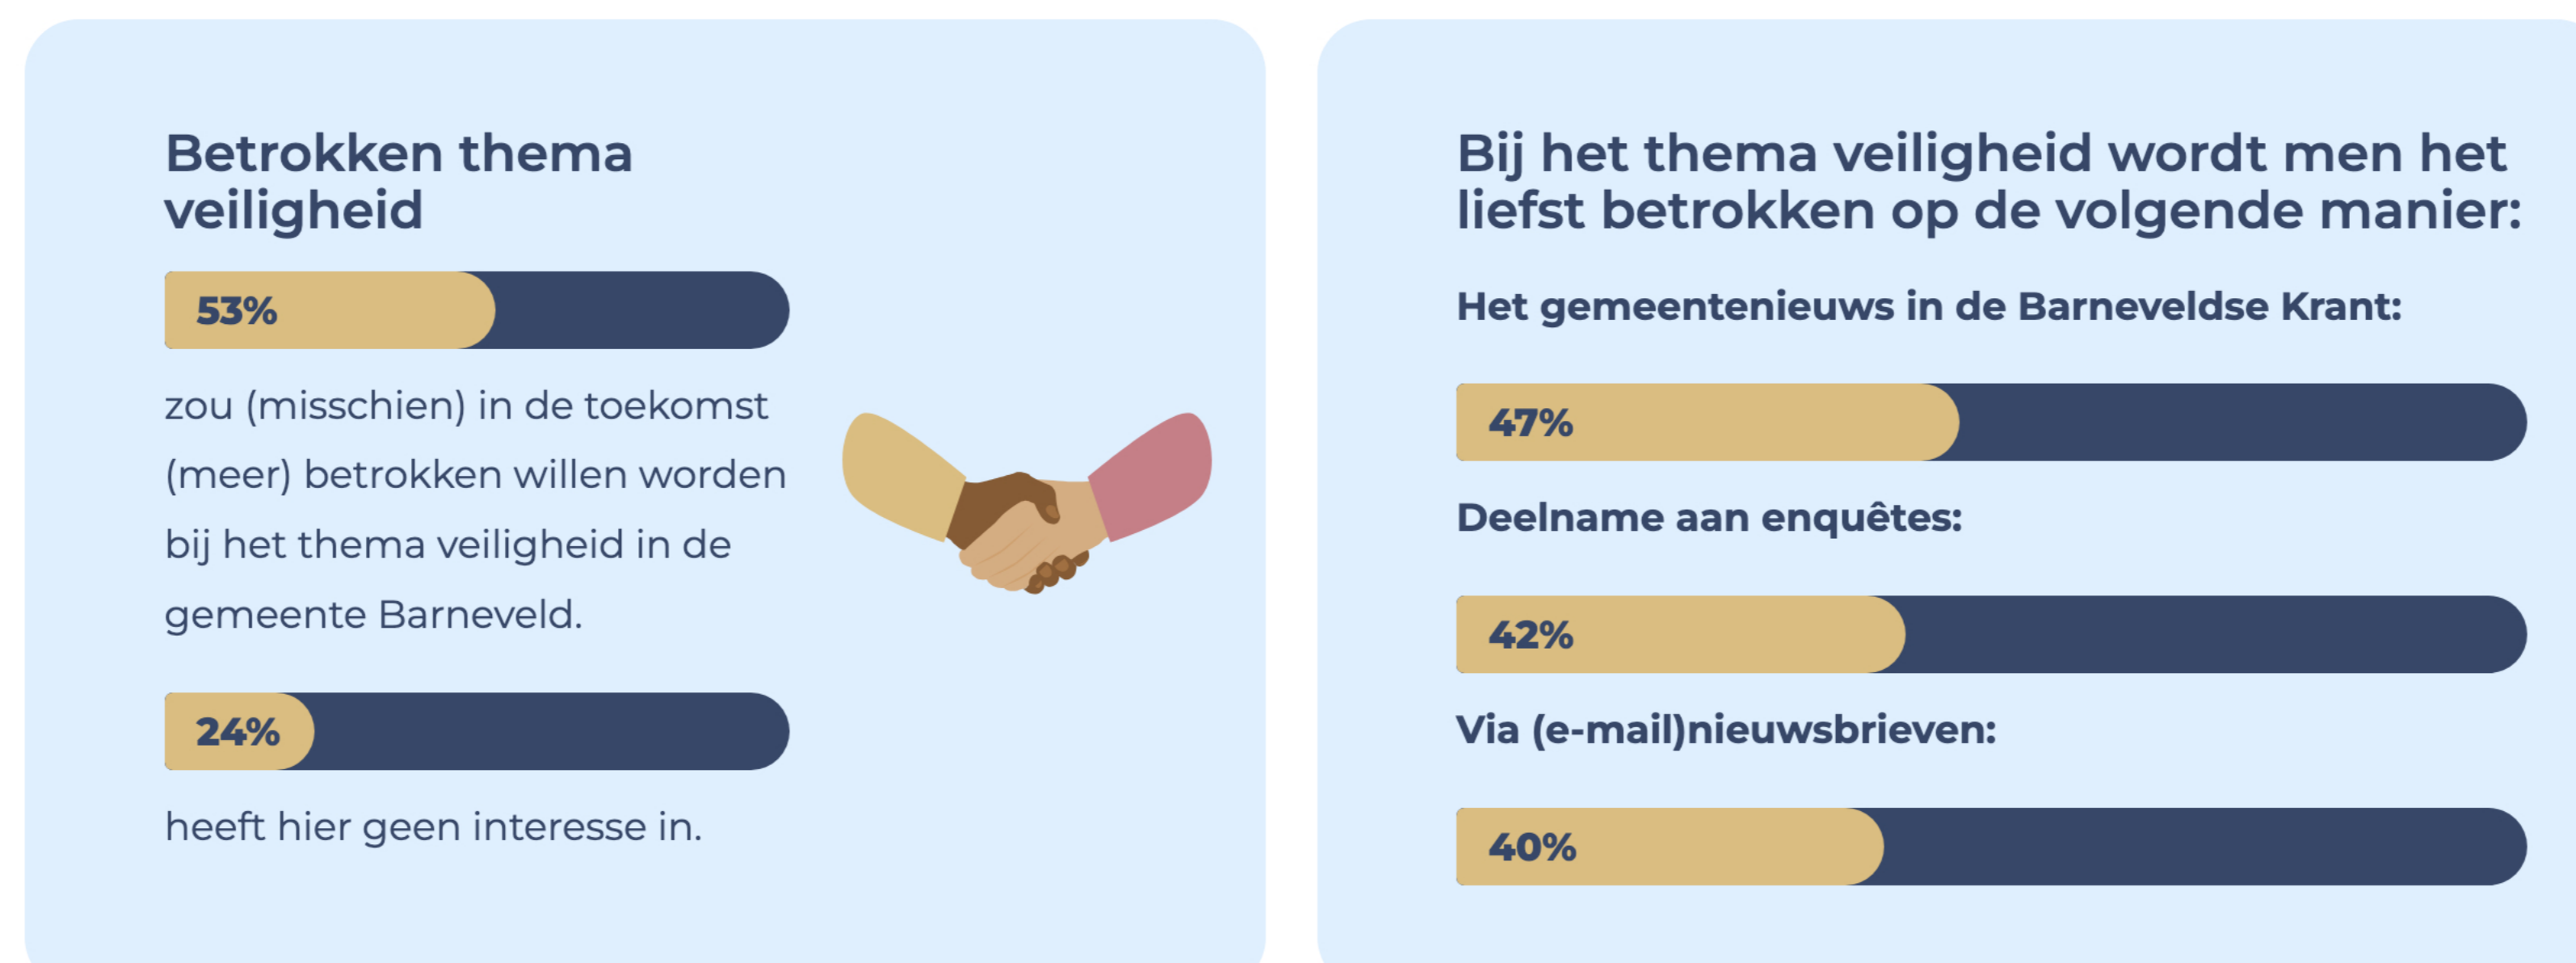

Betrokkenheid inwoners

Wat doen we met de uitkomsten?