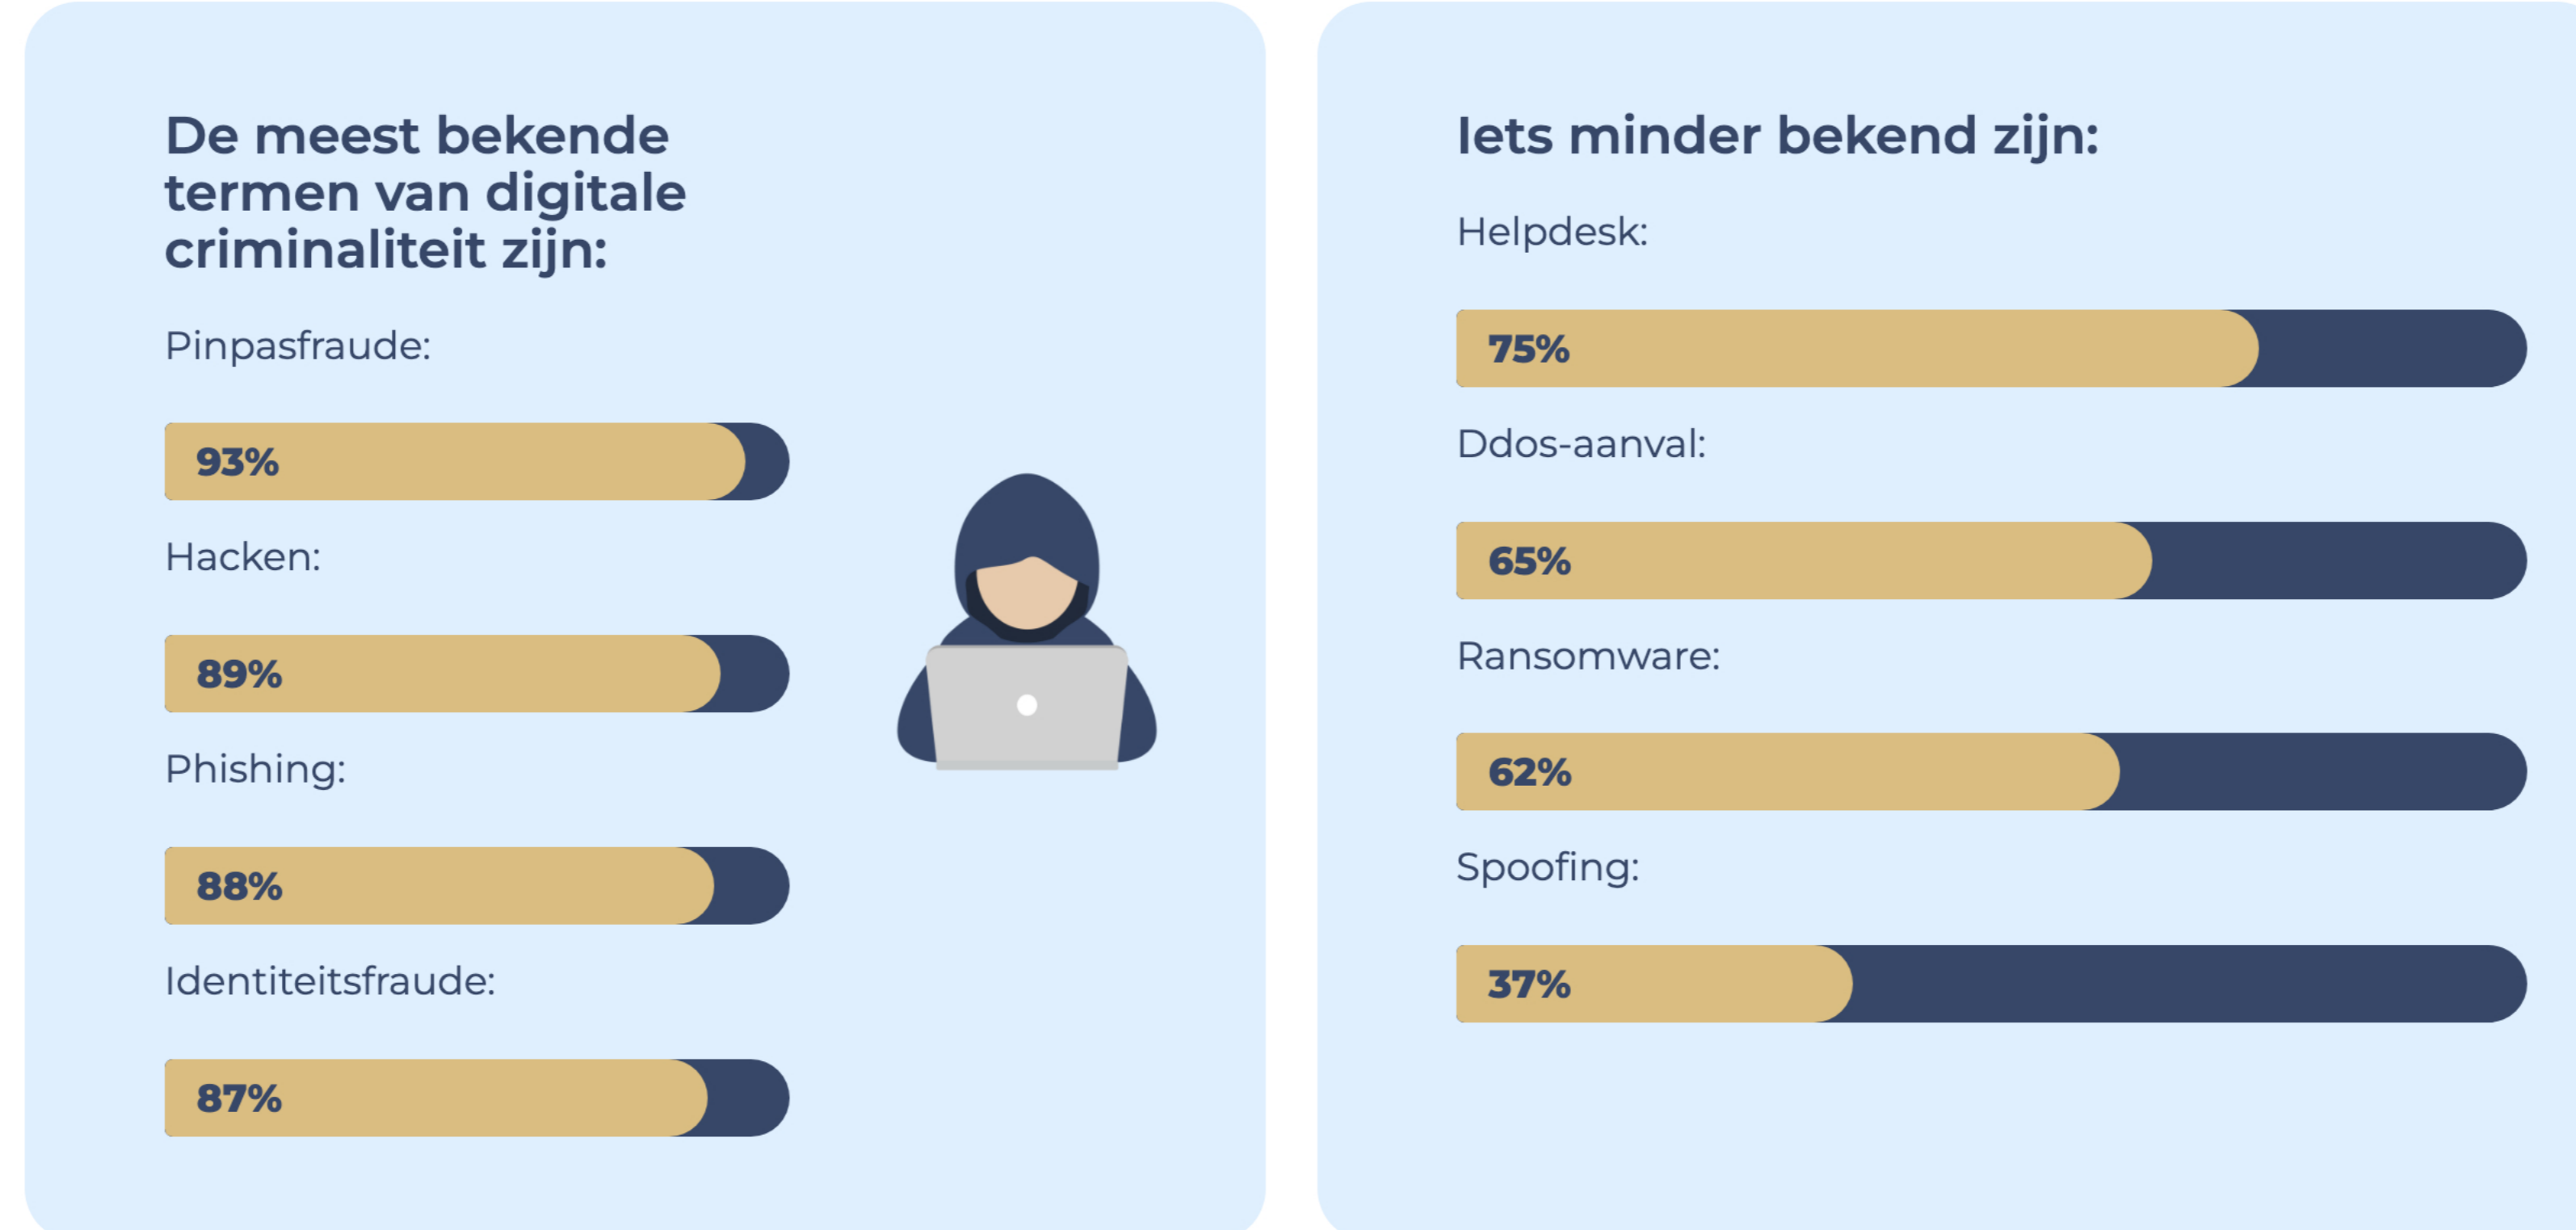

Digitale veiligheid