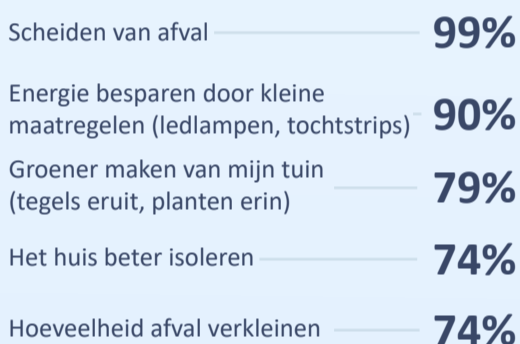

Het scheiden van afval

De meest toegepaste duurzame maatregelen: