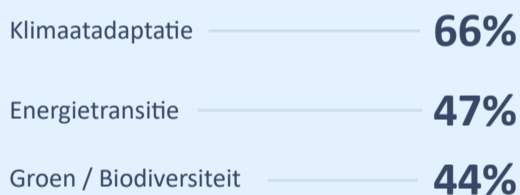

Deze ontwikkelingen moeten prioriteit krijgen: