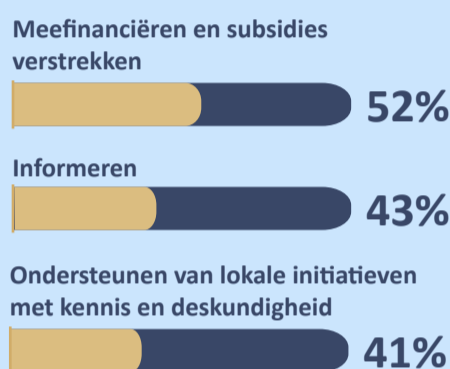

Rollen voor de gemeente op het gebied van duurzaamheid